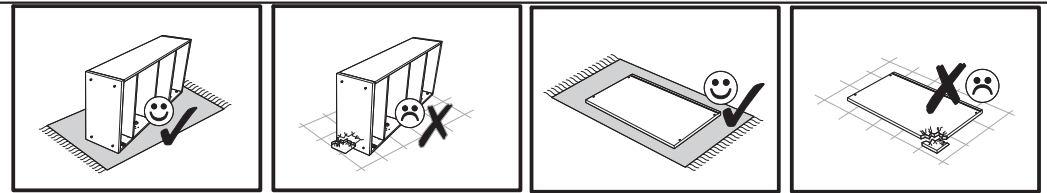

Model: *GRACIELA KOMODA 3D3SZ*

1/12

Do montażu potrzebne są:
Für die Montage dieser Type benötigen Sie:

4 KG 10 11

Model:
Modell:

GRACIELA KOMODA 3D3SZ

2/12

1