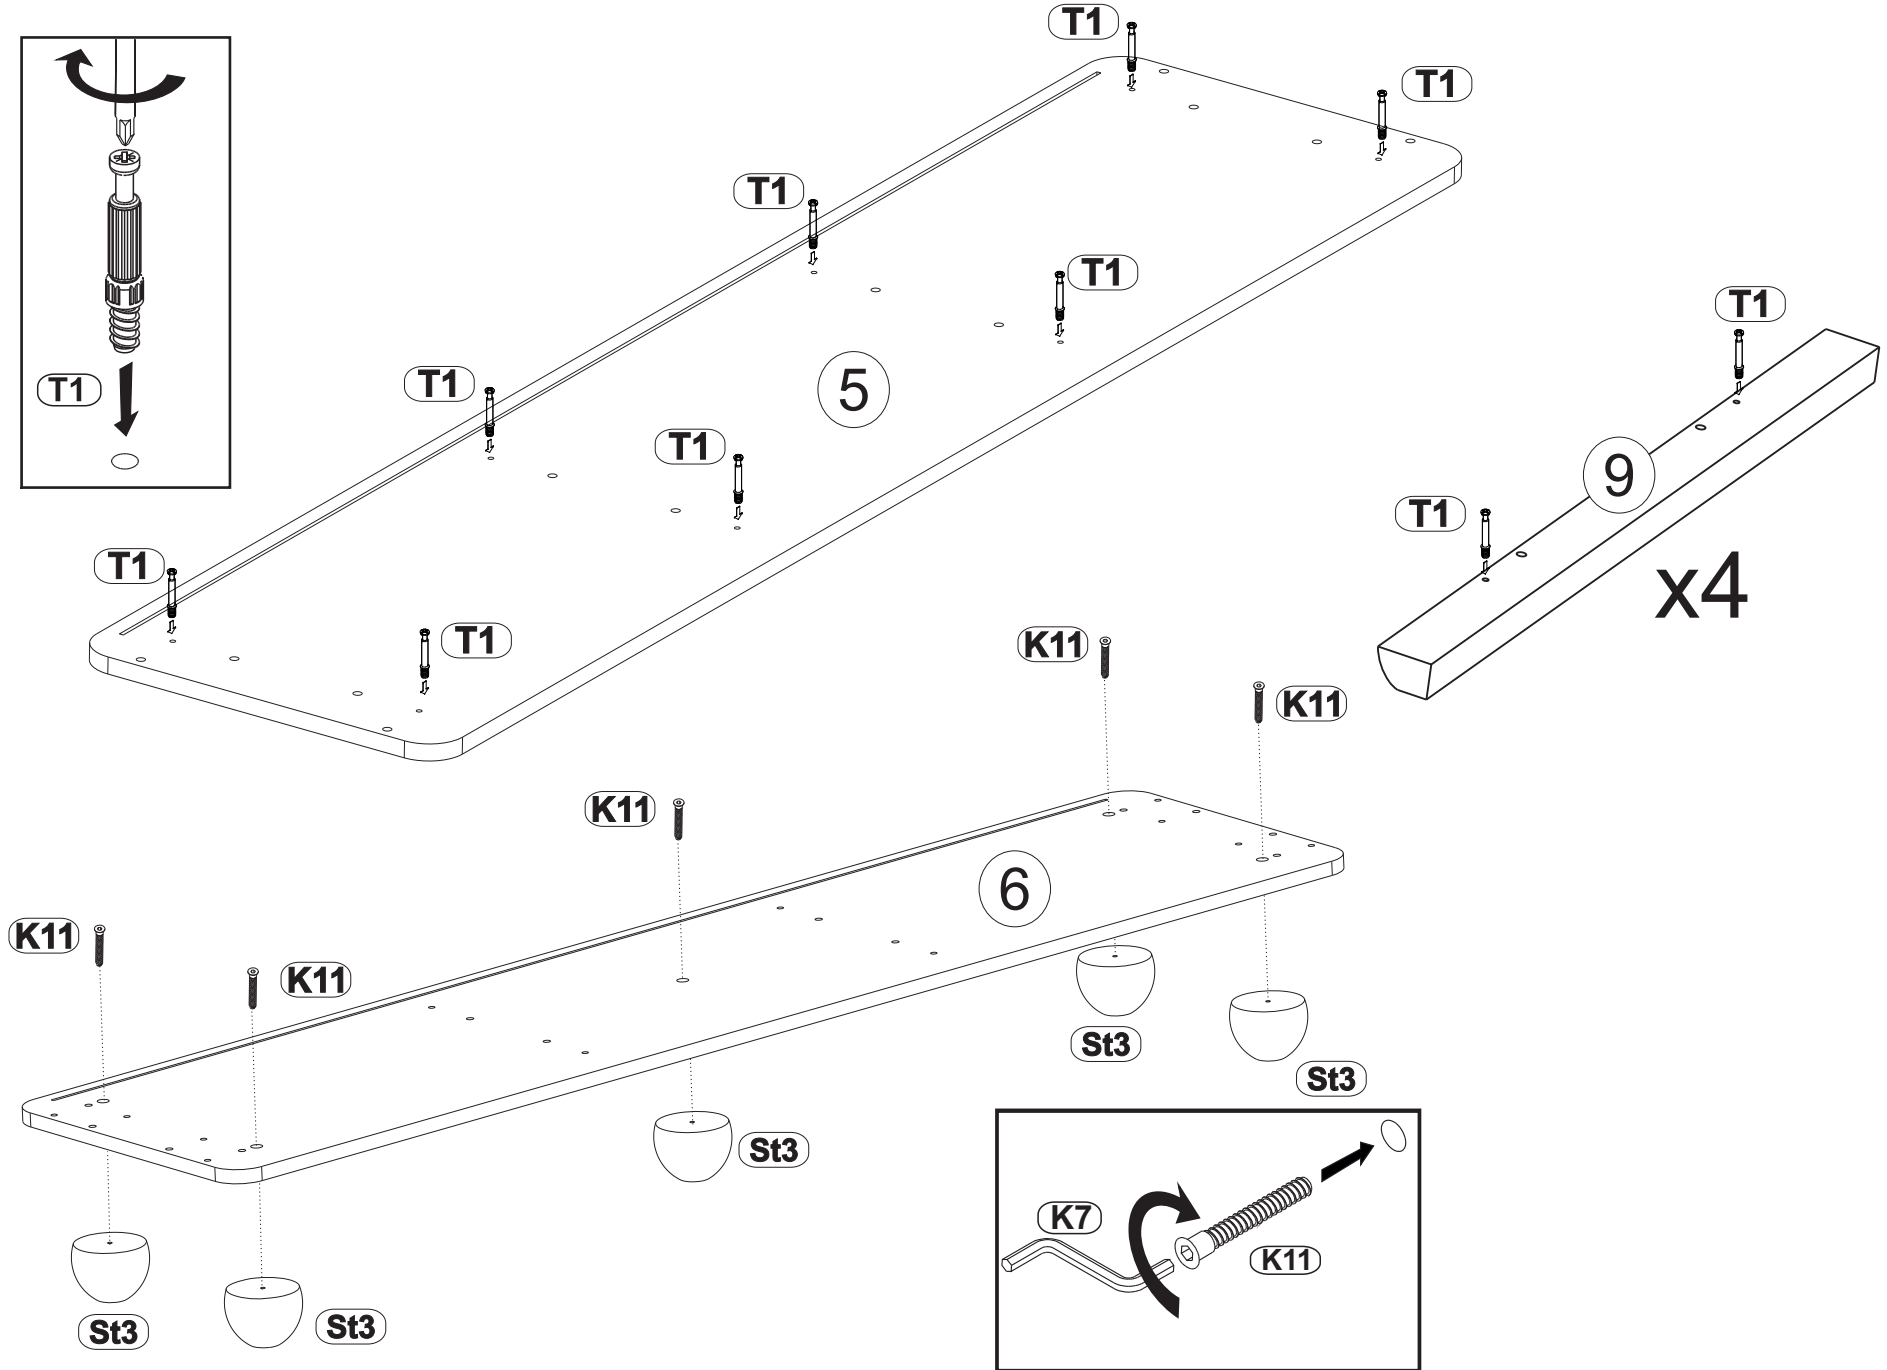

Model: *GRACIELA KOMODA 3D3SZ*

1/12

Do montażu potrzebne są:
Für die Montage dieser Type benötigen Sie:

4 KG 10 11

Model:
Modell:

GRACIELA KOMODA 3D3SZ

2/12

1

4

5

6

7

8

9

10

11

12

13

14

15

Model: *GRACIELA KOMODA 3D3SZ* 11/12
Modell: *GRACIELA KOMODA 3D3SZ* 11/12

16B

Opcja lewa
Left option

16A