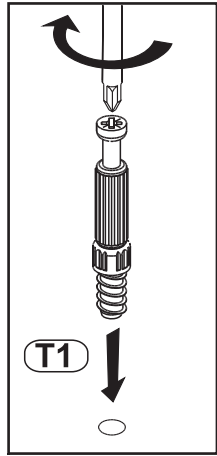

Model: *GRACIELA KOMODA 3D3SZ*

1/12

Do montażu potrzebne są:
Für die Montage dieser Type benötigen Sie:

4 KG 10 11

Model:
Modell:

GRACIELA KOMODA 3D3SZ

2/12

1