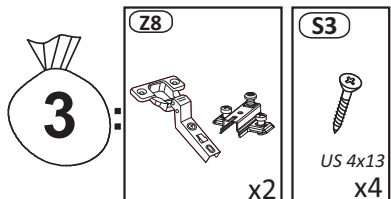

Model: *GRACIELA KOMODA 3D3SZ*

1/12

Do montażu potrzebne są:
Für die Montage dieser Type benötigen Sie:

4 KG 10 11

Model:
Modell:

GRACIELA KOMODA 3D3SZ

2/12

1