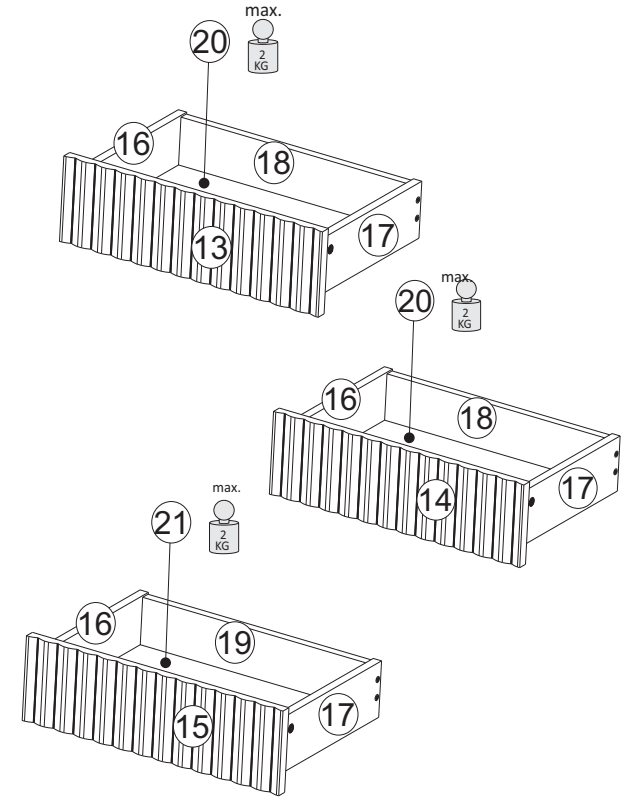

Model: *GRACIELA KOMODA 3D3SZ*

1/12

Do montażu potrzebne są:
Für die Montage dieser Type benötigen Sie:

4 KG 10 11

Model:
Modell:

GRACIELA KOMODA 3D3SZ

2/12

1

4

5

6

7

8

9

10

11

12

13

14

15

Model: *GRACIELA KOMODA 3D3SZ* 11/12
Modell: *GRACIELA KOMODA 3D3SZ* 11/12

16B

Opcja lewa
Left option

16A