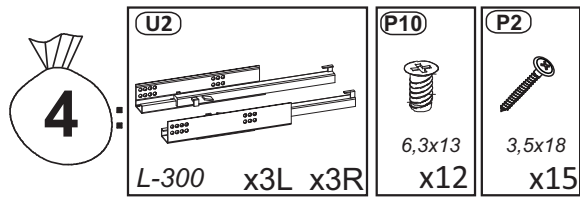

Model: *GRACIELA KOMODA 3D3SZ*

1/12

Do montażu potrzebne są:
Für die Montage dieser Type benötigen Sie:

4 KG 10 11

Model:
Modell:

GRACIELA KOMODA 3D3SZ

2/12

1