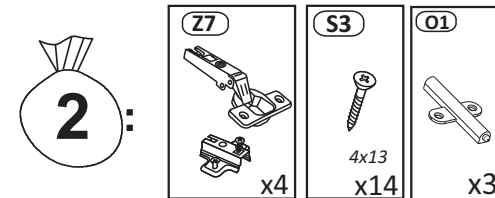

Model: *GRACIELA KOMODA 3D3SZ*

1/12

Do montażu potrzebne są:
Für die Montage dieser Type benötigen Sie:

4 KG 10 11

Model:
Modell:

GRACIELA KOMODA 3D3SZ

2/12

1