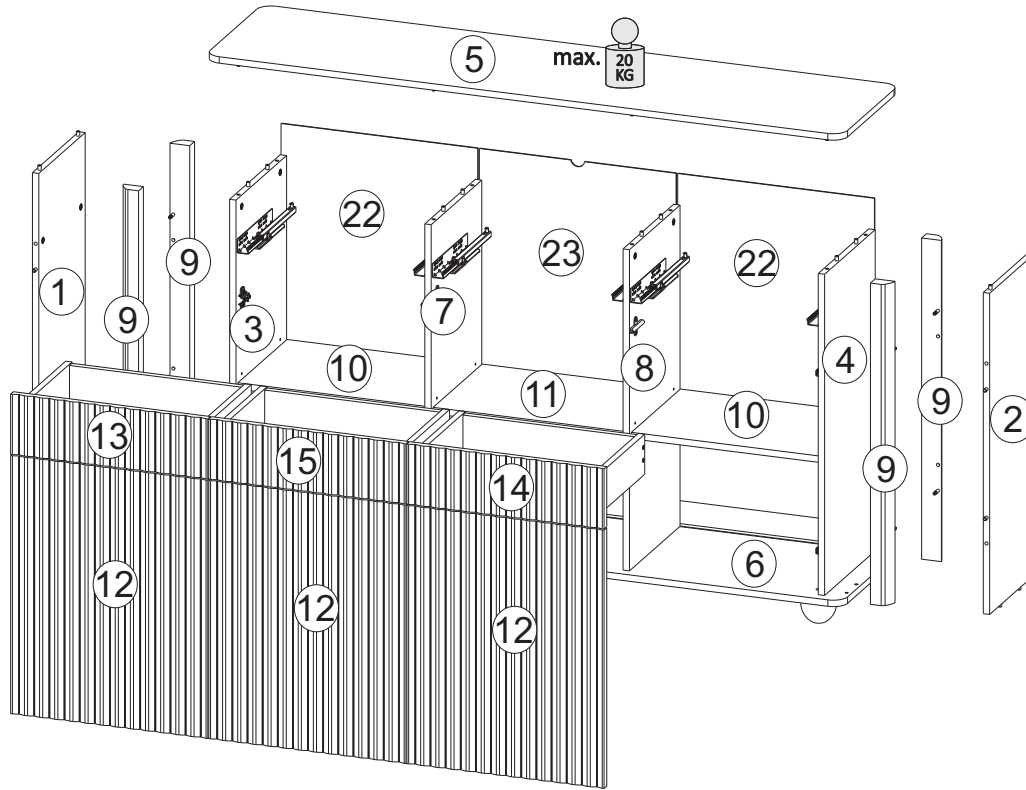

Model: *GRACIELA KOMODA 3D3SZ*

1/12

Do montażu potrzebne są:
Für die Montage dieser Type benötigen Sie:

4 KG 10 11

Model:
Modell:

GRACIELA KOMODA 3D3SZ

2/12

1

4

5

6

7

8

9

10

11

12

13

14

15

Model: *GRACIELA KOMODA 3D3SZ* 11/12
Modell: *GRACIELA KOMODA 3D3SZ* 11/12

16B

Opcja lewa
Left option

16A