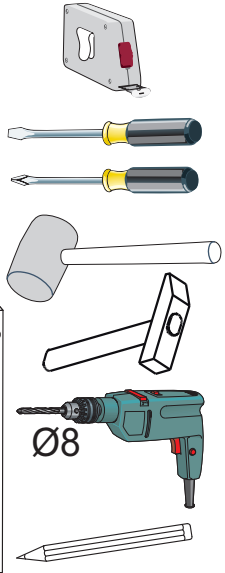

Model: *GRACIELA KOMODA 3D3SZ*

1/12

Do montażu potrzebne są:
Für die Montage dieser Type benötigen Sie:

4 KG 10 11

Model:
Modell:

GRACIELA KOMODA 3D3SZ

2/12

1