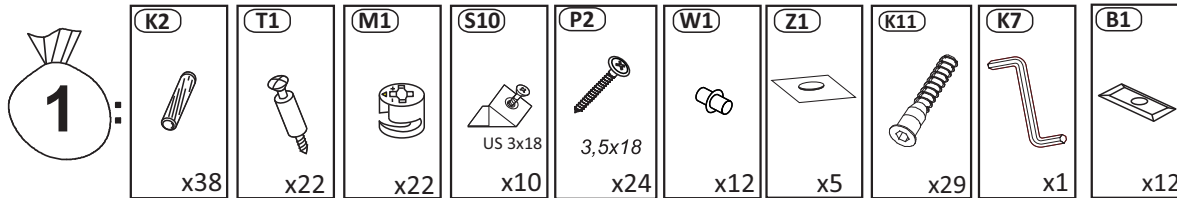

Model: *GRACIELA KOMODA 3D3SZ*

1/12

Do montażu potrzebne są:
Für die Montage dieser Type benötigen Sie:

4 KG 10 11

Model:
Modell:

GRACIELA KOMODA 3D3SZ

2/12

1