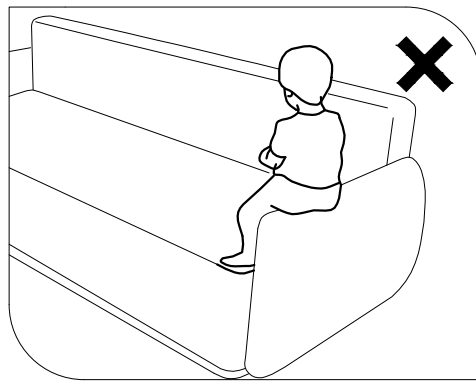

! Uwaga • Upozornini • Achtung • Attention • Caution • Figyelem
! Attenzione • Opgelet • Внимание • Atenție • Upozornenie • Dikkat !

PIASKI
SINCE 1989

Fabryka Mebli PIASKI Henryk Kaczorowski sp. z o.o.
PIASKI 1C, 63-645 Łęka Opatowska
gpsr@piaski.com.pl