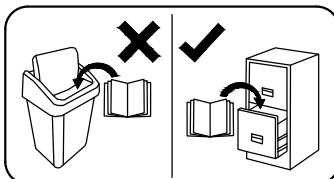

11.12.2024

ca.0,5H

- (D) Montageanleitung
- (FR) Notice de montage
- (NL) Handleiding voor de montage
- (CZ) Montážní návod
- (HU) Szerelési útmutató
- (TR) Montaj talimatı

- (GB) Assembly Instructions
- (IT) Istruzioni di montaggio
- (PL) Instrukcja montażu
- (SK) Návod na montáž
- (RO) Instrucțiuni de montaj
- (RU) Инструкции по монтажу

PIASKI
SINCE 1989

Fabryka Mebli PIASKI
Henryk Kaczorowski sp. z o.o.
PIASKI 1C, 63-645 Łęka Opatowska
gpsr@piaski.com.pl

www.piaski.com.pl