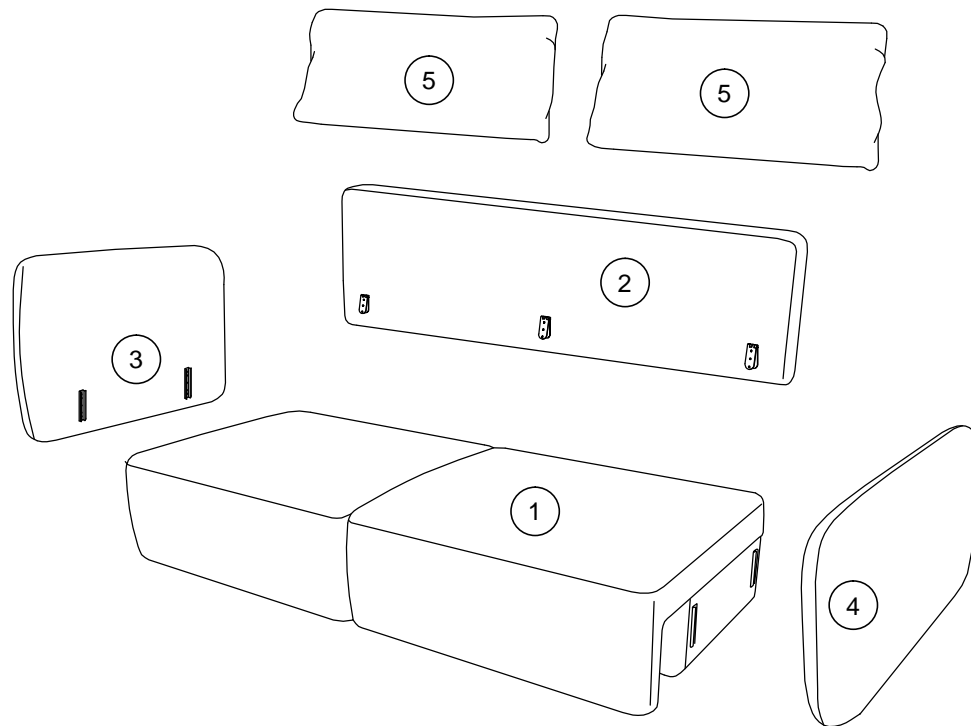

11.12.2024

ca.0,5H

- (D) Montageanleitung
- (FR) Notice de montage
- (NL) Handleiding voor de montage
- (CZ) Montážní návod
- (HU) Szerelési útmutató
- (TR) Montaj talimatı

- (GB) Assembly Instructions
- (IT) Istruzioni di montaggio
- (PL) Instrukcja montażu
- (SK) Návod na montáž
- (RO) Instrucțiuni de montaj
- (RU) Инструкции по монтажу

PIASKI
SINCE 1989

Fabryka Mebli PIASKI
Henryk Kaczorowski sp. z o.o.
PIASKI 1C, 63-645 Łęka Opatowska
gpsr@piaski.com.pl

www.piaski.com.pl

OR