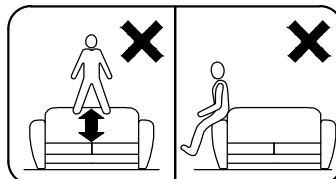

11.12.2024

ca.0,5H

- (D) Montageanleitung
- (FR) Notice de montage
- (NL) Handleiding voor de montage
- (CZ) Montážní návod
- (HU) Szerelési útmutató
- (TR) Montaj talimatı

- (GB) Assembly Instructions
- (IT) Istruzioni di montaggio
- (PL) Instrukcja montażu
- (SK) Návod na montáž
- (RO) Instrucțiuni de montaj
- (RU) Инструкции по монтажу

PIASKI
SINCE 1989

Fabryka Mebli PIASKI
Henryk Kaczorowski sp. z o.o.
PIASKI 1C, 63-645 Łęka Opatowska
gpsr@piaski.com.pl

www.piaski.com.pl