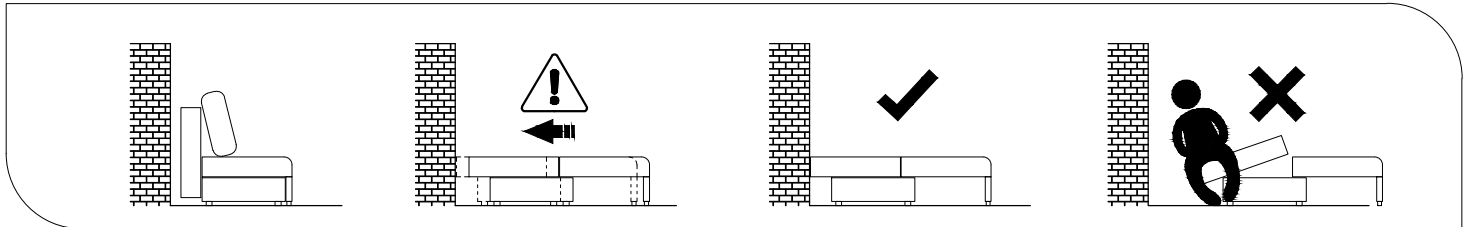

! Uwaga • Upozornini • Achtung • Attention • Caution • Figyelem
! Attenzione • Opgelet • Внимание • Atenție • Upozornenie • Dikkat !

PIASKI
SINCE 1989

Fabryka Mebli PIASKI Henryk Kaczorowski sp. z o.o.
PIASKI 1C, 63-645 Łęka Opatowska
gpsr@piaski.com.pl