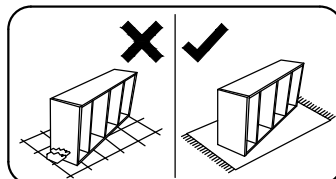

11.12.2024

ca.0,5H

- (D) Montageanleitung
- (FR) Notice de montage
- (NL) Handleiding voor de montage
- (CZ) Montážní návod
- (HU) Szerelési útmutató
- (TR) Montaj talimatı

- (GB) Assembly Instructions
- (IT) Istruzioni di montaggio
- (PL) Instrukcja montażu
- (SK) Návod na montáž
- (RO) Instrucțiuni de montaj
- (RU) Инструкции по монтажу

PIASKI
SINCE 1989

Fabryka Mebli PIASKI
Henryk Kaczorowski sp. z o.o.
PIASKI 1C, 63-645 Łęka Opatowska
gpsr@piaski.com.pl

www.piaski.com.pl