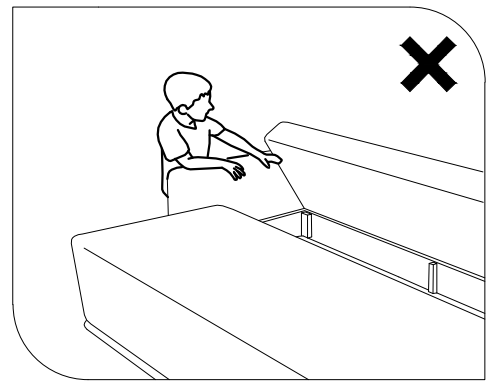

! Uwaga • Upozornini • Achtung • Attention • Caution • Figyelem
! Attenzione • Opgelet • Внимание • Atenție • Upozornenie • Dikkat !

PIASKI
SINCE 1989

Fabryka Mebli PIASKI Henryk Kaczorowski sp. z o.o.
PIASKI 1C, 63-645 Łęka Opatowska
gpsr@piaski.com.pl