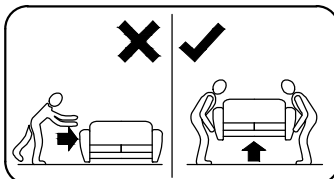

11.12.2024

ca.0,5H

- (D) Montageanleitung
- (FR) Notice de montage
- (NL) Handleiding voor de montage
- (CZ) Montážní návod
- (HU) Szerelési útmutató
- (TR) Montaj talimatı

- (GB) Assembly Instructions
- (IT) Istruzioni di montaggio
- (PL) Instrukcja montażu
- (SK) Návod na montáž
- (RO) Instrucțiuni de montaj
- (RU) Инструкции по монтажу

PIASKI
SINCE 1989

Fabryka Mebli PIASKI
Henryk Kaczorowski sp. z o.o.
PIASKI 1C, 63-645 Łęka Opatowska
gpsr@piaski.com.pl

www.piaski.com.pl