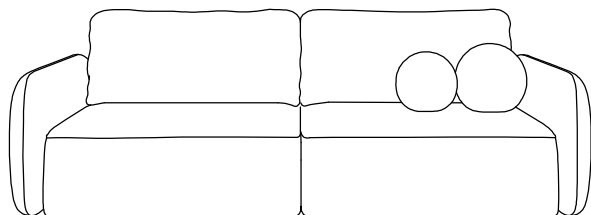

MOSSA

BOTSE

11.12.2024

ca.0,5H

- (D) Montageanleitung
- (FR) Notice de montage
- (NL) Handleiding voor de montage
- (CZ) Montážní návod
- (HU) Szerelési útmutató
- (TR) Montaj talimatı

- (GB) Assembly Instructions
- (IT) Istruzioni di montaggio
- (PL) Instrukcja montażu
- (SK) Návod na montáž
- (RO) Instrucțiuni de montaj
- (RU) Инструкции по монтажу