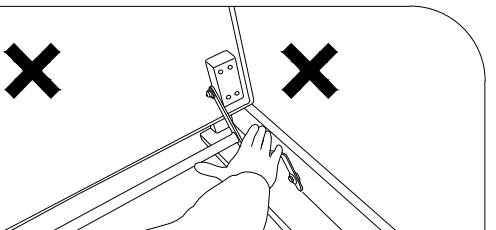

! Uwaga • Upozornini • Achtung • Attention • Caution • Figyelem
! Attenzione • Opgelet • Внимание • Atenție • Upozornenie • Dikkat !

PIASKI
SINCE 1989

Fabryka Mebli PIASKI Henryk Kaczorowski sp. z o.o.
PIASKI 1C, 63-645 Łęka Opatowska
gpsr@piaski.com.pl