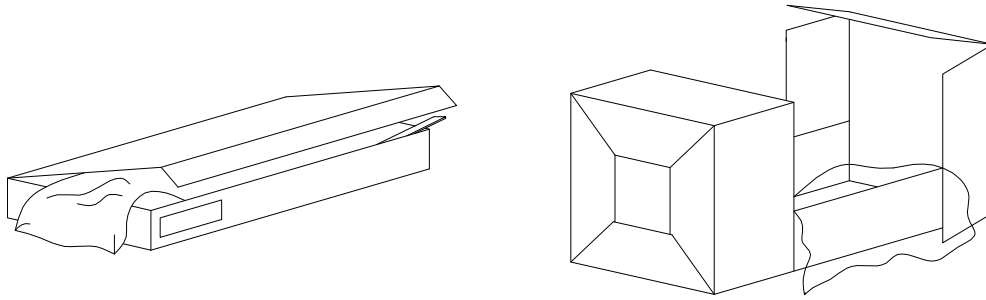

! Uwaga • Upozornini • Achtung • Attention • Caution • Figyelem !
! Attenzione • Opgelet • Внимание • Atenție • Upozornenie • Dikkat !

PIASKI
SINCE 1989

Fabryka Mebli PIASKI Henryk Kaczorowski sp. z o.o.
PIASKI 1C, 63-645 Łęka Opatowska
gpsr@piaski.com.pl