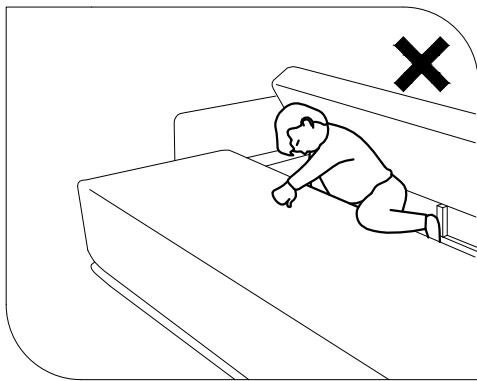

! Uwaga • Upozornini • Achtung • Attention • Caution • Figyelem
! Attenzione • Opgelet • Внимание • Atenție • Upozornenie • Dikkat !

PIASKI
SINCE 1989

Fabryka Mebli PIASKI Henryk Kaczorowski sp. z o.o.
PIASKI 1C, 63-645 Łęka Opatowska
gpsr@piaski.com.pl