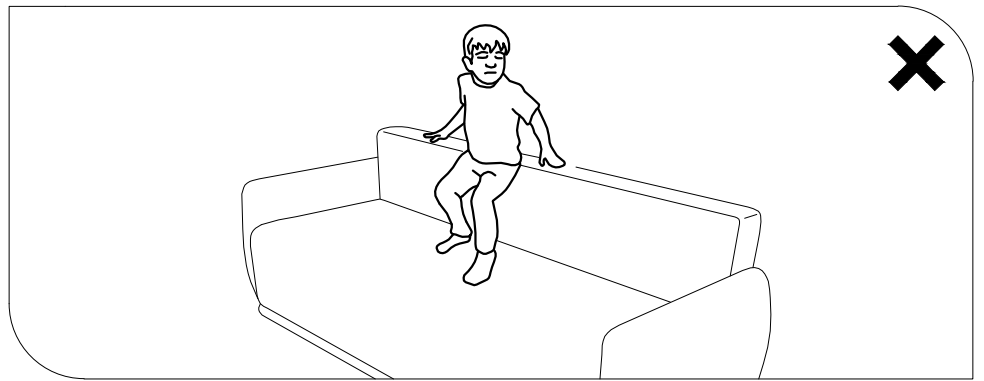

! Uwaga • Upozornini • Achtung • Attention • Caution • Figyelem
! Attenzione • Opgelet • Внимание • Atenție • Upozornenie • Dikkat !

PIASKI
SINCE 1989

Fabryka Mebli PIASKI Henryk Kaczorowski sp. z o.o.
PIASKI 1C, 63-645 Łęka Opatowska
gpsr@piaski.com.pl