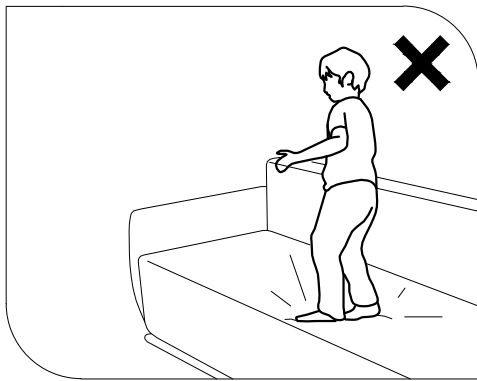

! Uwaga • Upozornini • Achtung • Attention • Caution • Figyelem
! Attenzione • Opgelet • Внимание • Atenție • Upozornenie • Dikkat !

PIASKI
SINCE 1989

Fabryka Mebli PIASKI Henryk Kaczorowski sp. z o.o.
PIASKI 1C, 63-645 Łęka Opatowska
gpsr@piaski.com.pl