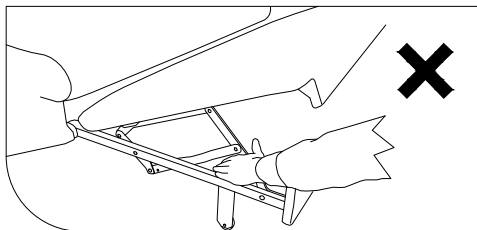

! Uwaga • Upozornini • Achtung • Attention • Caution • Figyelem
! Attenzione • Opgelet • Внимание • Atenție • Upozornenie • Dikkat !

PIASKI
SINCE 1989

Fabryka Mebli PIASKI Henryk Kaczorowski sp. z o.o.
PIASKI 1C, 63-645 Łęka Opatowska
gpsr@piaski.com.pl